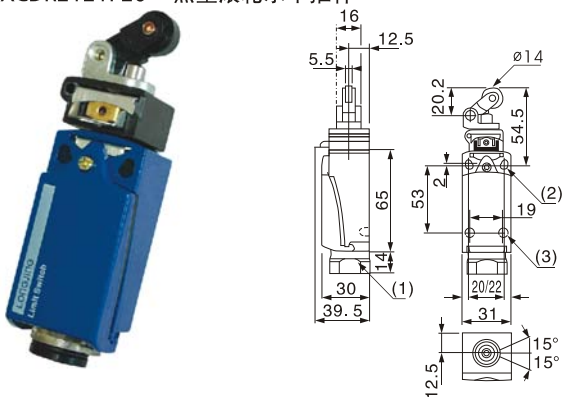

LL3XCDR Limit Switch 行程开关

LL3XCDR2110P20 直动式

LL3XCDR2102P20 钢滚轮直动式

LL3XCDR2121P20 热塑滚轮水平推杆

LL3XCDR2127P20 热塑滚轮垂直推杆

LL3XCDR2118P20 热塑滚轮摇杆