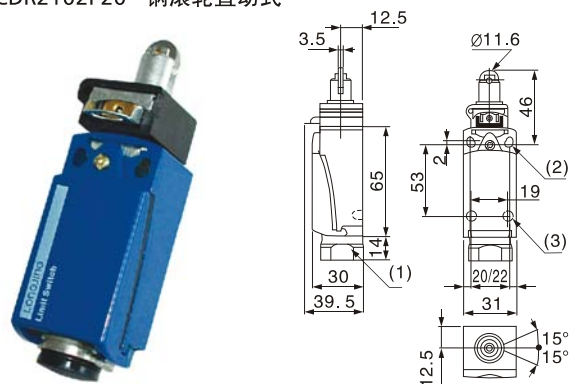

LL3XCDR Limit Switch 行程开关

LL3XCDR2110P20 直动式

LL3XCDR2102P20 钢滚轮直动式

LL3XCDR2121P20 热塑滚轮水平推杆

LL3XCDR2127P20 热塑滚轮垂直推杆

LL3XCDR2118P20 热塑滚轮摇杆