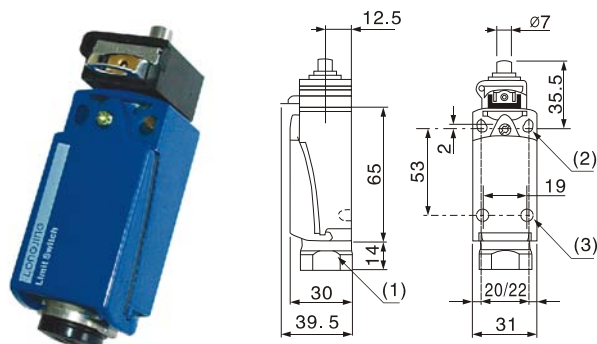

LL3XCDR Limit Switch 行程开关

LL3XCDR2110P20 直动式

LL3XCDR2102P20 钢滚轮直动式

LL3XCDR2121P20 热塑滚轮水平推杆

LL3XCDR2127P20 热塑滚轮垂直推杆

LL3XCDR2118P20 热塑滚轮摇杆