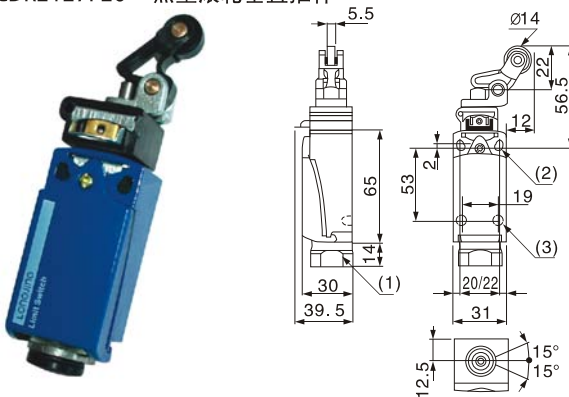

LL3XCDR Limit Switch 行程开关

LL3XCDR2110P20 直动式

LL3XCDR2102P20 钢滚轮直动式

LL3XCDR2121P20 热塑滚轮水平推杆

LL3XCDR2127P20 热塑滚轮垂直推杆

LL3XCDR2118P20 热塑滚轮摇杆